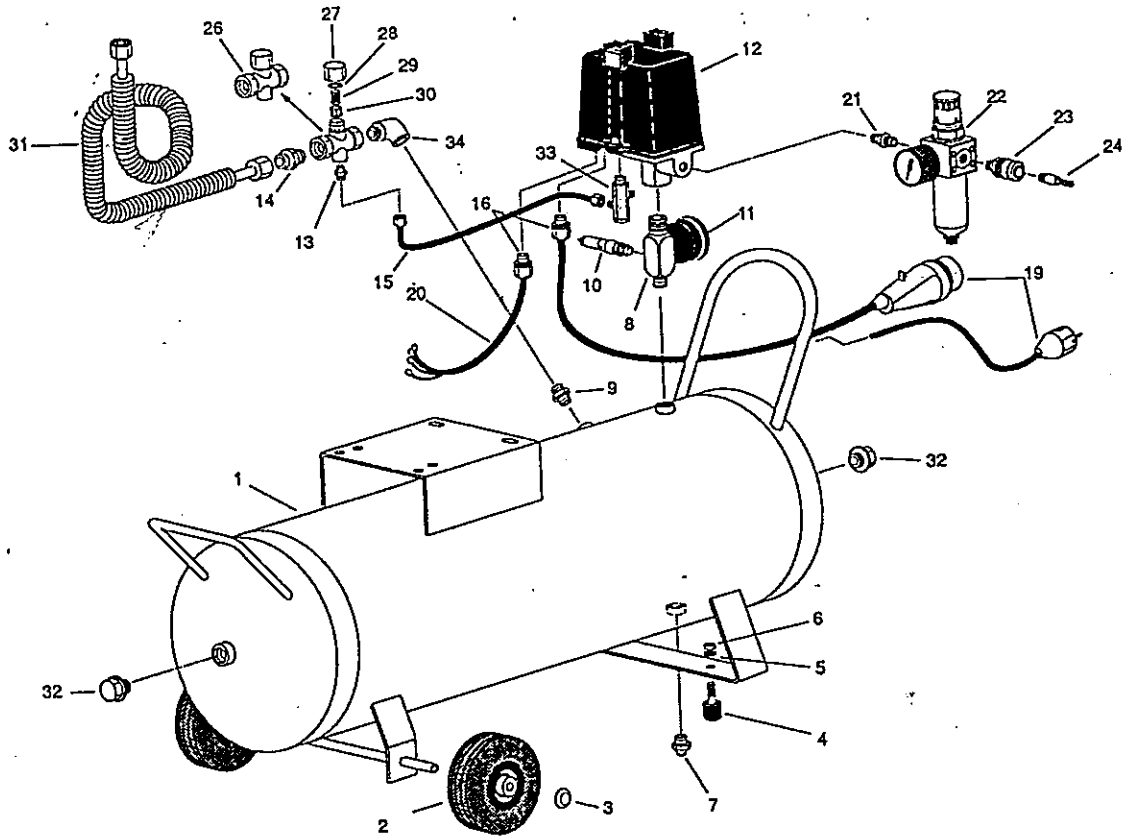

Behälter für BOSS 4000/2, 5000/2

9309
037

Pos.	BOSS 4000	4002	Benennung	Stk
	40 Liter	100 Liter		
1	5196886	5196944	Druckluftbehälter	1
2	5124847	5125554	Rad	2
3	1361450	1361468	Sicherungsring	2
4	5121926		Schwingungsdämpfer	2
5	1031277		Scheibe 8.4	2
6	1030261		Sk-Mutter M 8	2
7	5172697		Kondensatablaßventil	1
8	5225461		Verteilerblock	1
9	5191168		Doppelnippel G 3/8	1
10	5038013	5193537	Sicherheitsventil	1
11	5192125	5192059	Manometer für Behälterdruck	1
12	5026182		Drehstrom: Druckregler MDR 5K kompl.	1
	1452333		Motorschutzrelais für MDR 5K	
	5094800		Membrane für MDR 5K	
	1452903		Haube mit Tasten für MDR 5K	
12	5026174		Wechselstrom: Druckregler MDR 5K kpl.	1
	1452358		Motorschutzrelais für MDR 5K	
13	5191986		Gerade Einschraubverschraubung	1
14	5191382		Gerade Einschraubverschraubung	1
15	5121959	5121942	Steuerleitung kompl.	1
16	1452622		Kabelverschraubung	2
19	5175120		Drehstrom: Anschlusskabel kompl.	1
19	5175138		Wechselstrom: Anschlusskabel kompl.	1
20	5196118	5196118	Wechselstrom: Verbindungskabel kpl.	1
20	5196316	5196316	Drehstrom: Verbindungskabel kpl.	1
21	5068911		Doppelnippel G 1/4	1
22	5192554		Filterregler mit Manometer	1
	5192034		Manometer für Filterregler	
	5184452		Oberteil	
	5184130		Membrane	
	5184437		Ersatzbehälter	
23	5121934		Schnellverschlusskupplung	1
24	5188941		Steckdüse	1
26 30	5026018		Rückschlagventil kompl.	1
27	5196662		Hutmutter	1
28 30	5222419		Verschleißteilsatz für Rückschlagventil	1
31	5074372		Druckleitung kompl.	1
32	1244763		wahlweise: Verschlusschraube G 1/2	2
32	1237122	1156892	wahlweise: Verschlusschraube G 3/4	2
33	5193909		Entlastungsventil kompl. f. MDR 5K	1
34	1117738		Winkel	1
restl. Pos. gleich wie BOSS 4000				