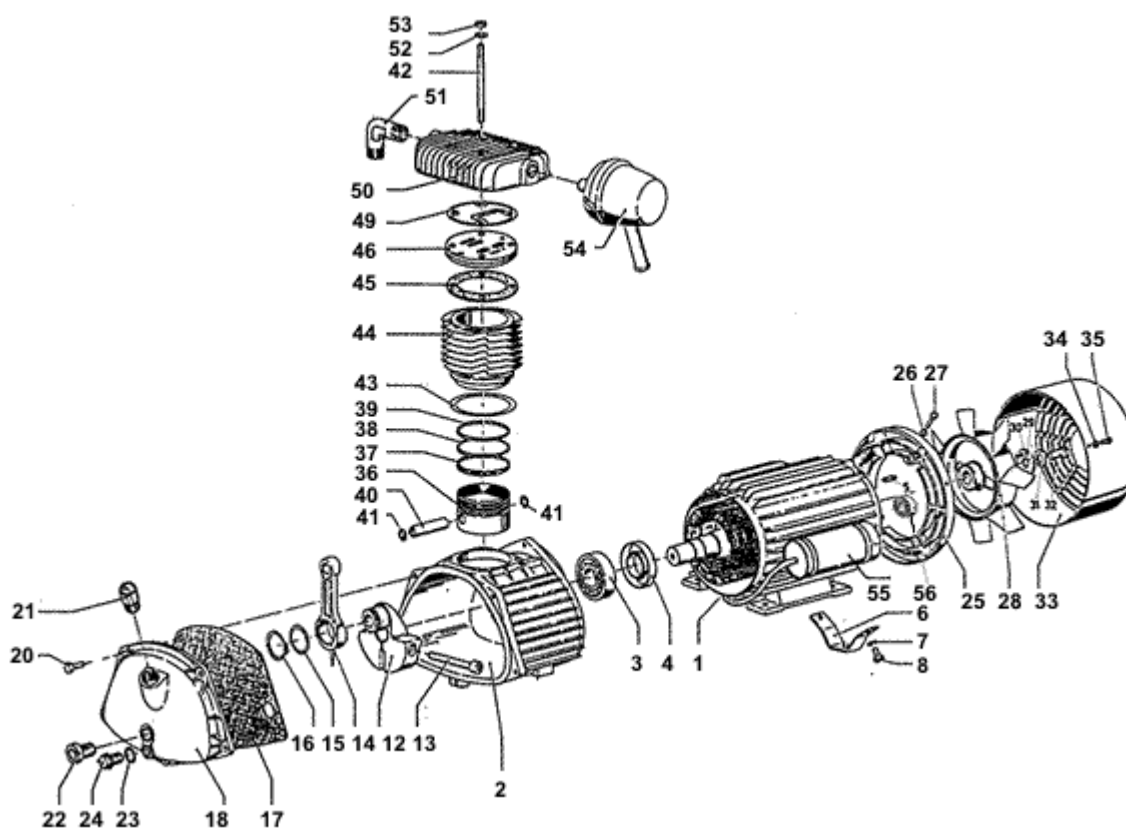

Ersatzteilservice. Ersatzteile

Aggregat MKK 301 - 302

<u>Positions-</u> <u>nummer</u>	<u>Ersatzteil-</u> <u>Bestellnummer</u>	<u>Ersatzteilbezeichnung</u>	<u>Menge</u>	<u>Einheit</u>	<u>gültig bis</u>
1	5072236	Kurbelgehäuse mit W-Motor MKK 301W	1	Stk	aktuell
1	5724588	Kurbelgehäuse mit D-Motor komplett MKK 301D	1	Stk	aktuell
1	5072277	Kurbelgehäuse mit W-Motor komplett MKK 302W	1	Stk	aktuell
1	5072251	Kurbelgehäuse mit D-Motor MKK 302D	1	Stk	aktuell
2	5052436	Kurbelgehäuse	1	Stk	aktuell
3	1240704	Rillenkugellager 6306 /C3 einreihig	1	Stk	aktuell
4	1335892	Radialwellendichtring	1	Stk	aktuell
5	1348135	Paßfeder	1	Stk	aktuell
6	5034368	Motorfuß	1	Stk	aktuell
7	1244805	Federscheibe 6,0	2	Stk	aktuell
8	1244615	Sechskantschraube 6x16	2	Stk	aktuell
9	5047501	Gehäusefuß (Gehäusekonsole)	2	Stk	aktuell
11	5051685	Zylinderschraube m.Innensechk. M 8X 16	4	Stk	aktuell
12	5052667	Kurbelwange komplett	1	Stk	aktuell
14	5044672	Schubstange	1	Stk	aktuell
15	5034913	Scheibe 45x35,5x0,5	1	Stk	aktuell
16	1073683	Sicherungsring für Welle	1	Stk	aktuell
17	5047626	Flachdichtung -oval	1	Stk	aktuell
18	5047584	Gehäusedeckel	1	Stk	aktuell
20	5047469	Sechskantschraube 6x25	5	Stk	aktuell
21	5047600	Öleinfüllstutzen komplett	1	Stk	aktuell
22	5098660	Ölstandsschauglas	1	Stk	aktuell
23	1237015	Flachdichtring 18x22x1,5	1	Stk	aktuell