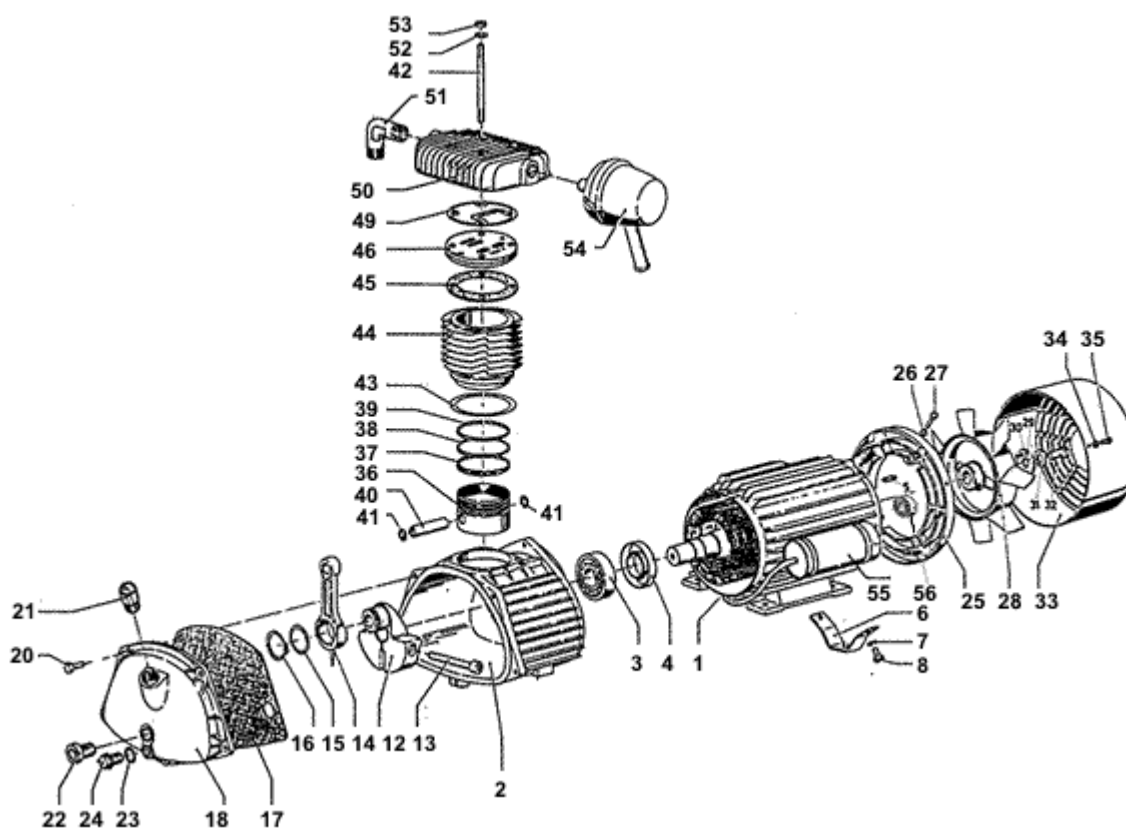

Ersatzteilservice. Ersatzteile

Aggregat MKK 236 - 237

| <u>Positionsnummer</u> | <u>Ersatzteil-Bestellnummer</u> | <u>Ersatzteilbezeichnung</u> | <u>Menge</u> | <u>Einheit</u> | <u>gültig bis</u> |
|------------------------|---------------------------------|---|--------------|----------------|-------------------|
| 1 | 5051925 | Gehäuse mit D-Motor komplett MKK 237D | 1 | Stk | aktuell |
| 1 | 5724281 | Gehäuse mit D-Motor komplett MKK 236D | 1 | Stk | aktuell |
| 1 | 5051958 | Gehäuse mit W-Motor komplett MKK 236W | 1 | Stk | aktuell |
| 1 | 5051966 | Gehäuse mit W-Motor komplett MKK 237W | 1 | Stk | aktuell |
| 2 | 5052436 | Kurbelgehäuse | 1 | Stk | aktuell |
| 3 | 1240704 | Rillenkugellager 6306 /C3 einreihig | 1 | Stk | aktuell |
| 4 | 1335892 | Radialwellendichtring | 1 | Stk | aktuell |
| 5 | 1348135 | Paßfeder | 1 | Stk | aktuell |
| 6 | 5034368 | Motorfuß | 1 | Stk | aktuell |
| 7 | 1244805 | Federscheibe 6,0 | 2 | Stk | aktuell |
| 8 | 1244615 | Sechskantschraube 6x16 | 2 | Stk | aktuell |
| 9 | 5047501 | Gehäusefuß (Gehäusekonsole) | 2 | Stk | aktuell |
| 11 | 5051685 | Zylinderschraube m.Innensechsk. M 8X 16 | 4 | Stk | aktuell |
| 12 | 5052634 | Kurbelwange komplett | 1 | Stk | aktuell |
| 14 | 5044672 | Schubstange | 1 | Stk | aktuell |
| 15 | 5034913 | Scheibe 45x35,5x0,5 | 1 | Stk | aktuell |
| 16 | 1073683 | Sicherungsring für Welle | 1 | Stk | aktuell |
| 17 | 5047626 | Flachdichtung -oval | 1 | Stk | aktuell |
| 18 | 5047584 | Gehäusedeckel | 1 | Stk | aktuell |
| 20 | 5047469 | Sechskantschraube 6x25 | 5 | Stk | aktuell |
| 21 | 5047600 | Öleinfüllstutzen komplett | 1 | Stk | aktuell |
| 22 | 5098660 | Ölstandsschauglas | 1 | Stk | aktuell |
| 23 | 1237015 | Flachdichtring 18x22x1,5 | 1 | Stk | aktuell |