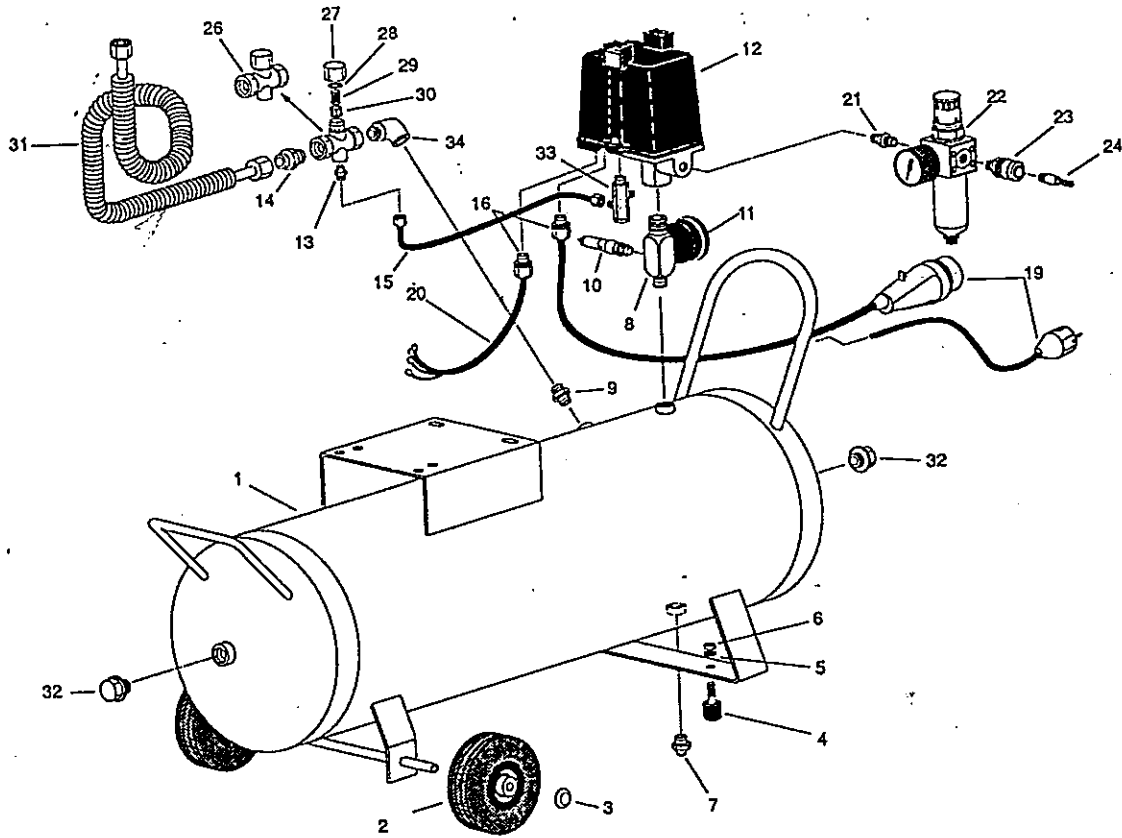

# Behälter für BOSS 4000/2, 5000/2

9309  
037

Pos.	BOSS 4000		Benennung	Stk
	40 Liter	4002 100 Liter		
1	5196886	5196944	Druckluftbehälter	1
2	5124847	5125554	Rad	2
3	1361450	1361468	Sicherungsring	2
4	5121926		Schwingungsdämpfer	2
5	1031277		Scheibe 8.4	2
6	1030261		Sk-Mutter M 8	2
7	5172697		Kondensatablaßventil	1
8	5225461		Verteilerblock	1
9	5191168		Doppelnippel G 3/8	1
10	5038013	5193537	Sicherheitsventil	1
11	5192125	5192059	Manometer für Behälterdruck	1
12	5026182		Drehstrom: Druckregler MDR 5K kompl.	1
	1452333		Motorschutzrelais für MDR 5K	
	5094800		Membrane für MDR 5K	
	1452903		Haube mit Tasten für MDR 5K	
12	5026174		Wechselstrom: Druckregler MDR 5K kpl.	1
	1452358		Motorschutzrelais für MDR 5K	
13	5191986		Gerade Einschraubverschraubung	1
14	5191382		Gerade Einschraubverschraubung	1
15	5121959	5121942	Steuerleitung kompl.	1
16	1452622		Kabelverschraubung	2
19	5175120		Drehstrom: Anschlusskabel kompl.	1
19	5175138		Wechselstrom: Anschlusskabel kompl.	1
20	5196118	5196118	Wechselstrom: Verbindungskabel kpl.	1
20	5196316	5196316	Drehstrom: Verbindungskabel kpl.	1
21	5068911		Doppelnippel G 1/4	1
22	5192554		Filterregler mit Manometer	1
	5192034		Manometer für Filterregler	
	5184452		Oberteil	
	5184130		Membrane	
	5184437		Ersatzbehälter	
23	5121934		Schnellverschlußkupplung	1
24	5188941		Steckdüse	1
26 30	5026018		Rückschlagventil kompl.	1
27	5196662		Hutmutter	1
28 30	5222419		Verschleißteilsatz für Rückschlagventil	1
31	5074372		Druckleitung kompl.	1
32	1244763		wahlweise: Verschlußschraube G 1/2	2
32	1237122	1156892	wahlweise: Verschlußschraube G 3/4	2
33	5193909		Entlastungsventil kompl. f. MDR 5K	1
34	1117738		Winkel	1
restl. Pos. gleich wie BOSS 4000				