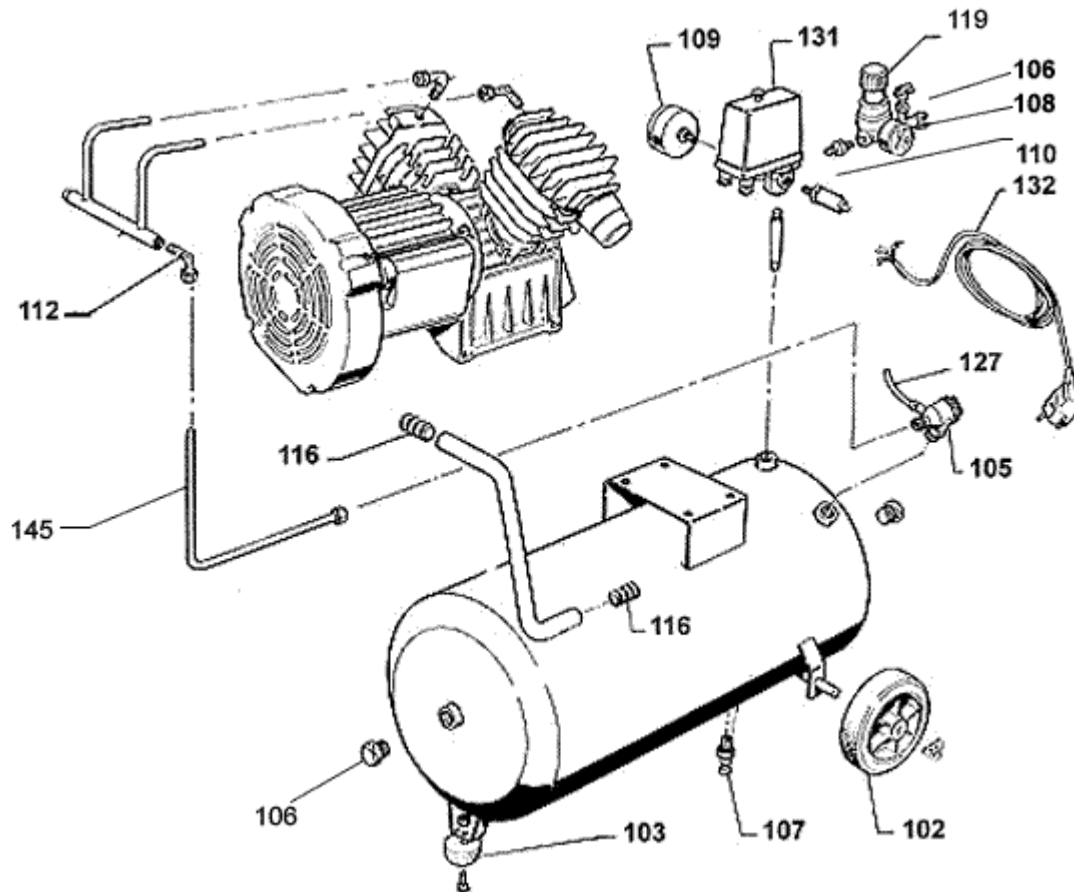

Ersatzteilservice. Ersatzteile

BOSS 3003-1 W (Bestellnummer: 5327697)

<u>Positionsnummer</u>	<u>Ersatzteil-Bestellnummer</u>	<u>Ersatzteilbezeichnung</u>	<u>Menge</u>	<u>Einheit</u>	<u>gültig bis</u>
102	9042016	Rad 210 / 20 luftbereift	2	Stk	aktuell
103	9038077	Gummifuss	1	Stk	aktuell
105	9048023	Rückschlagventil 1/2	1	Stk	aktuell
105	9602024	Ventilteller für Rückschlagventil	1	Stk	aktuell
106	5188321	Schnellverschlusskupplung 1/2 a	1	Stk	aktuell
106	5121934	Schnellverschlusskupplung 1/4	1	Stk	aktuell
107	9100024	Ablasshahn 3/8	1	Stk	aktuell
108	5192034	Manometer 40 1/8 für Regler	1	Stk	aktuell
109	5245303	Manometer 63 G1/4 h	1	Stk	aktuell
110	5193537	Sicherheitsventil 3/8 10	1	Stk	aktuell
112	9053663	Winkel 1/2	1	Stk	aktuell
114	9011025	Radbolzen 250/20	2	Stk	aktuell
116	9038001	Stopfen 17/20	2	Stk	aktuell
118	9053033	Anschlussnippel 3/8	1	Stk	aktuell
119	5075189	Filterregler mit Manometer 1/4"	1	Stk	aktuell
127	9100168	Entlastungsleitung	1	Stk	aktuell
131	9100028	Druckschalter MDR 1/11 3/8	1	Stk	aktuell
132	9065061	Anschlusskabel 3x1x1500	1	Stk	aktuell
145	5336102	Druckleitung bewickelt	1	Stk	aktuell

[Aggregat-Ersatzteile](#)

a.A. ... Auf Anfrage

Aktuelle Sortierung: nach Positionsnummern

[Information zur Ersatzteil-Gültigkeit](#)

<< Zurück

Abbrechen

Anderes Modell >>