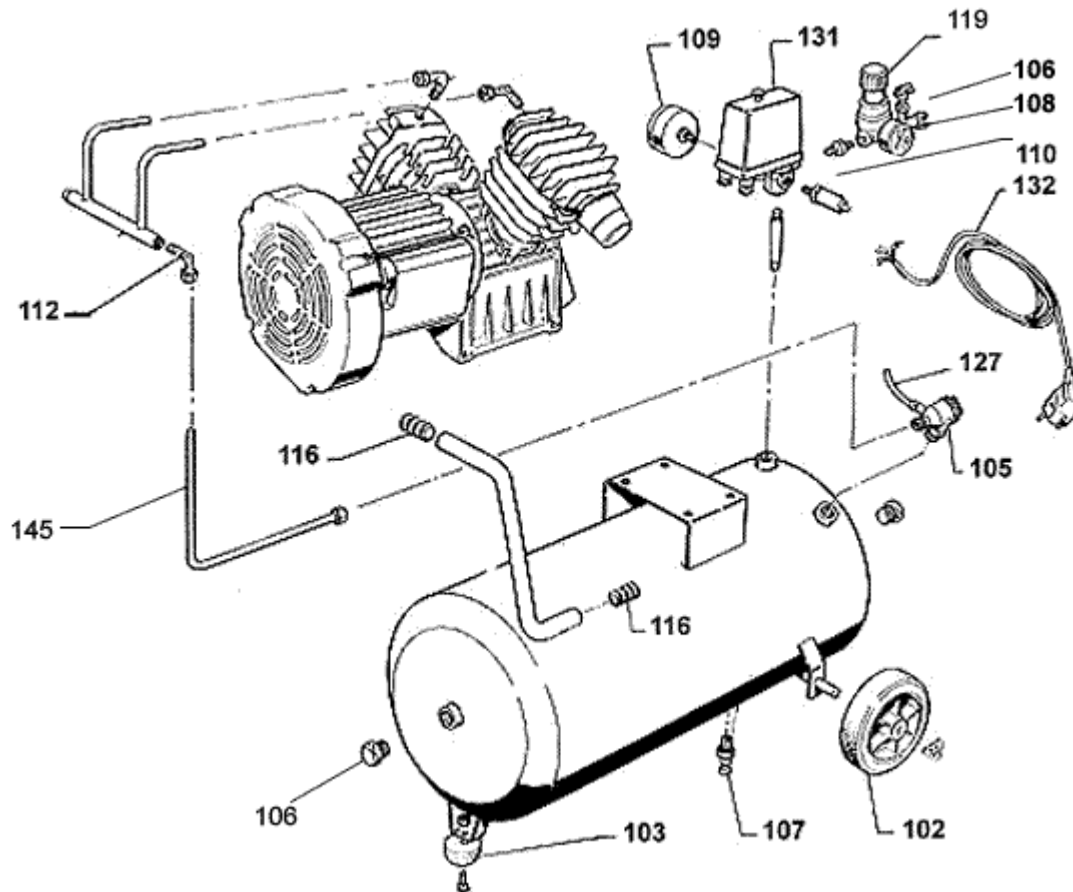

Ersatzteilservice. Ersatzteile

BOSS 3003-1 D (Bestellnummer: 5327689)

<u>Positionsnummer</u>	<u>Ersatzteil-Bestellnummer</u>	<u>Ersatzteilbezeichnung</u>	<u>Menge</u>	<u>Einheit</u>	<u>gültig bis</u>
102	9042016	Rad 210 / 20 luftbereift	2	Stk	aktuell
103	9038077	Gummifuss	1	Stk	aktuell
105	9048023	Rückschlagventil 1/2	1	Stk	aktuell
105	9602024	Ventilteller für Rückschlagventil	1	Stk	aktuell
106	5188321	Schnellverschlusskupplung 1/2 a	1	Stk	aktuell
106	5121934	Schnellverschlusskupplung 1/4	1	Stk	aktuell
107	9100024	Ablasshahn 3/8	1	Stk	aktuell
108	5192034	Manometer 40 1/8 für Regler	1	Stk	aktuell
109	5245303	Manometer 63 G1/4 h	1	Stk	aktuell
110	5193537	Sicherheitsventil 3/8 10	1	Stk	aktuell
112	9053663	Winkel 1/2	1	Stk	aktuell
114	9011025	Radbolzen 250/20	2	Stk	aktuell
116	9038001	Stopfen 17/20	2	Stk	aktuell
118	9053033	Anschlussnippel 3/8	1	Stk	aktuell
119	5075189	Filterregler mit Manometer 1/4"	1	Stk	aktuell
127	9100168	Entlastungsleitung	1	Stk	aktuell
131	5273529	Druckschalter MDR 3/11 R3/6,3	1	Stk	aktuell
132	9065227	Anschlusskabel 4x1,5x2000	1	Stk	aktuell
145	5336102	Druckleitung bewickelt	1	Stk	aktuell

[Aggregat-Ersatzteile](#)

a.A. ... Auf Anfrage

Aktuelle Sortierung: nach Positionsnummern

[Information zur Ersatzteil-Gültigkeit](#)

<< Zurück

Abbrechen

Anderes Modell >>