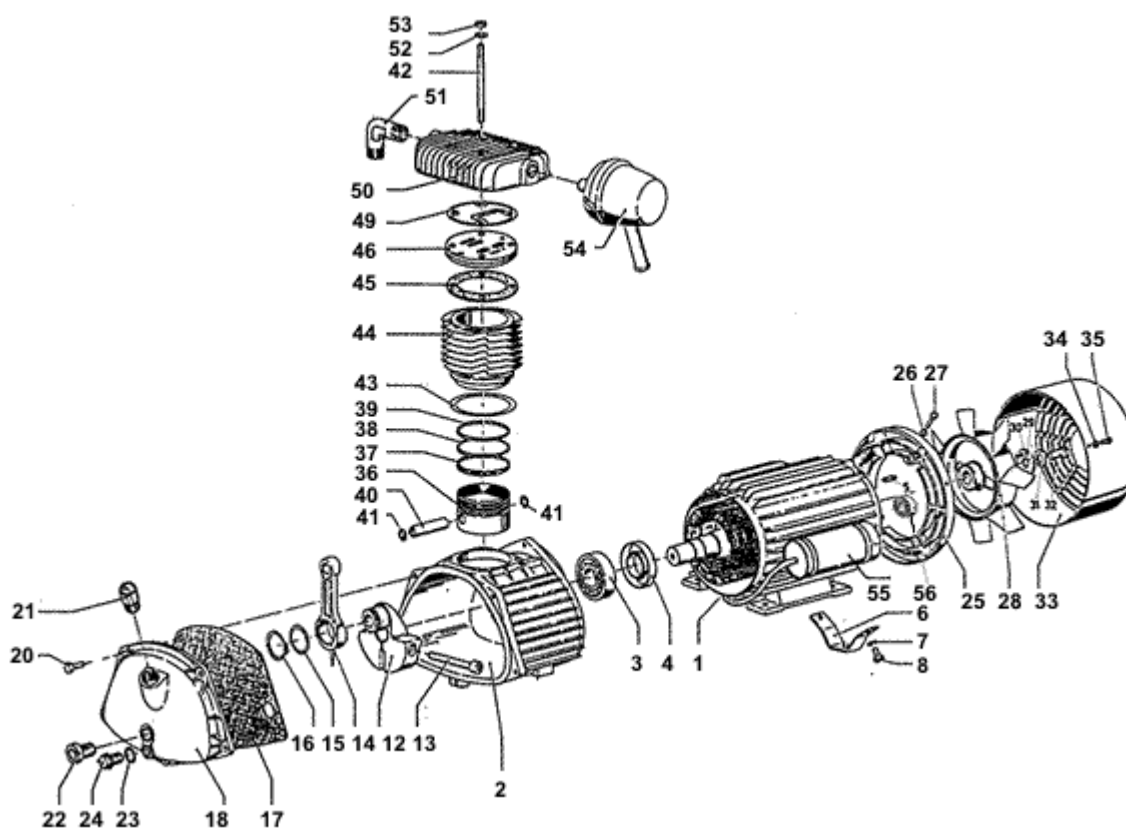

Ersatzteilservice. Ersatzteile

Aggregat MKK 301 - 302

<u>Positions-</u> <u>nummer</u>	<u>Ersatzteil-</u> <u>Bestellnummer</u>	<u>Ersatzteilbezeichnung</u>	<u>Menge</u>	<u>Einheit</u>	<u>gültig bis</u>
1	5072236	Kurbelgehäuse mit W-Motor MKK 301W	1	Stk	aktuell
1	5724588	Kurbelgehäuse mit D-Motor komplett MKK 301D	1	Stk	aktuell
1	5072277	Kurbelgehäuse mit W-Motor komplett MKK 302W	1	Stk	aktuell
1	5072251	Kurbelgehäuse mit D-Motor MKK 302D	1	Stk	aktuell
2	5052436	Kurbelgehäuse	1	Stk	aktuell
3	1240704	Rillenkugellager 6306 /C3 einreihig	1	Stk	aktuell
4	1335892	Radialwellendichtring	1	Stk	aktuell
5	1348135	Paßfeder	1	Stk	aktuell
6	5034368	Motorfuß	1	Stk	aktuell
7	1244805	Federscheibe 6,0	2	Stk	aktuell
8	1244615	Sechskantschraube 6x16	2	Stk	aktuell
9	5047501	Gehäusefuß (Gehäusekonsole)	2	Stk	aktuell
11	5051685	Zylinderschraube m.Innensechsk. M 8X 16	4	Stk	aktuell
12	5052667	Kurbelwange komplett	1	Stk	aktuell
14	5044672	Schubstange	1	Stk	aktuell
15	5034913	Scheibe 45x35,5x0,5	1	Stk	aktuell
16	1073683	Sicherungsring für Welle	1	Stk	aktuell
17	5047626	Flachdichtung -oval	1	Stk	aktuell
18	5047584	Gehäusedeckel	1	Stk	aktuell
20	5047469	Sechskantschraube 6x25	5	Stk	aktuell
21	5047600	Öleinfüllstutzen komplett	1	Stk	aktuell
22	5098660	Ölstandsschauglas	1	Stk	aktuell
23	1237015	Flachdichtring 18x22x1,5	1	Stk	aktuell