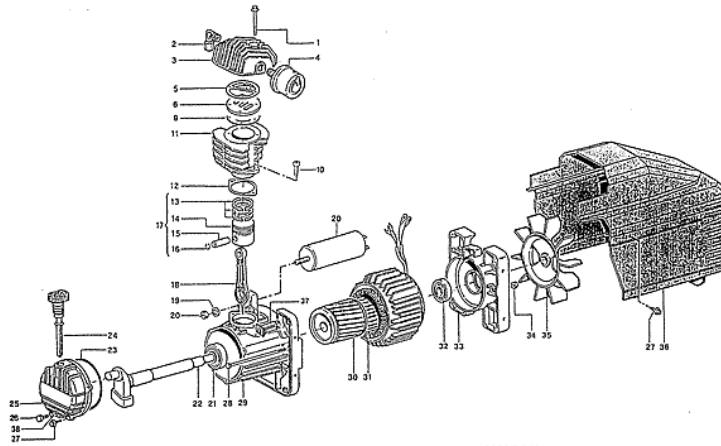

Ersatzteilservice. Ersatzteile

Aggregat für Worker 190 T W

Hinweis: Die Zeichnung kann durch Anklicken vergrößert werden.

<u>Positionsnummer</u>	<u>Ersatzteil-Bestellnummer</u>	<u>Ersatzteilbezeichnung</u>	<u>Menge</u>	<u>Einheit</u>	<u>gültig bis</u>
0	5222336	Aggregat MK 200-1,5M MP	1	Stk	aktuell
3	5184882	Zylinderkopf	1	Stk	aktuell
4	5184742	Luftfilter	1	Stk	aktuell
5	5184874	Dichtung	1	Stk	aktuell
6	5193669	Lamellenventil komplett	1	Stk	aktuell
9	5184817	Dichtung	1	Stk	aktuell
17	5184825	Kolben kpl.	1	Stk	aktuell
24	5184783	Ölmeßstab	1	Stk	aktuell
35	5184759	Lüfterrad	1	Stk	aktuell
36	5184890	Abdeckhaube	1	Stk	aktuell
300	5336714	Dichtungssatz MK200	1	Stk	aktuell