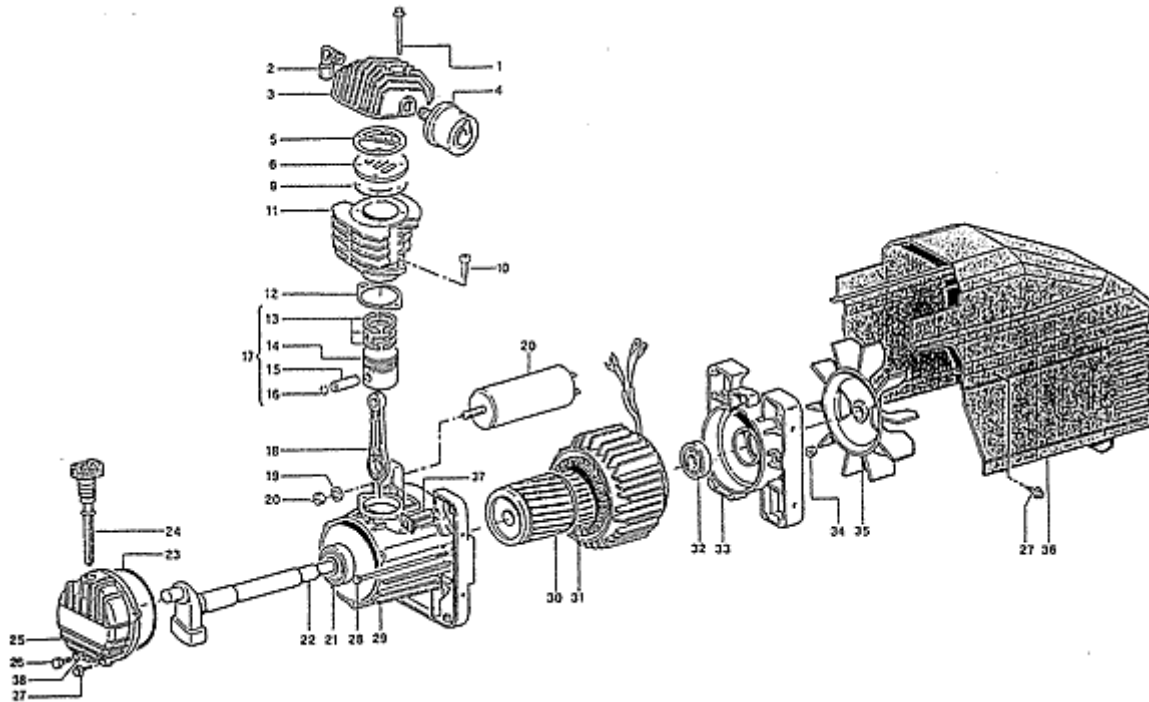

## Aggregat für Worker 190 T W

**Hinweis:** Die Zeichnung kann durch Anklicken vergrößert werden.

<u>Positionsnummer</u>	<u>Ersatzteil-Bestellnummer</u>	<u>Ersatzteilbezeichnung</u>	<u>Menge</u>	<u>Einheit</u>	<u>Preis [€]</u>	<u>Gültig bis</u>
0	5222336	Aggregat MK 200-1,5M MP	1	Stk	a.A.	aktuell
3	5184882	Zylinderkopf	1	Stk	28,05	aktuell
4	5184742	Luftfilter	1	Stk	5,92	aktuell
5	5184874	Dichtung	1	Stk	2,45	aktuell
6	5193669	Lamellenventil komplett	1	Stk	21,22	aktuell
9	5184817	Dichtung	1	Stk	1,43	aktuell
17	5184825	Kolben kpl.	1	Stk	34,58	aktuell
24	5184783	Ölmeßstab	1	Stk	2,55	aktuell
35	5184759	Lüfterrad	1	Stk	10,10	aktuell
36	5184890	Abdeckhaube	1	Stk	19,59	aktuell
300	5336714	Dichtungssatz MK200	1	Stk	11,63	aktuell