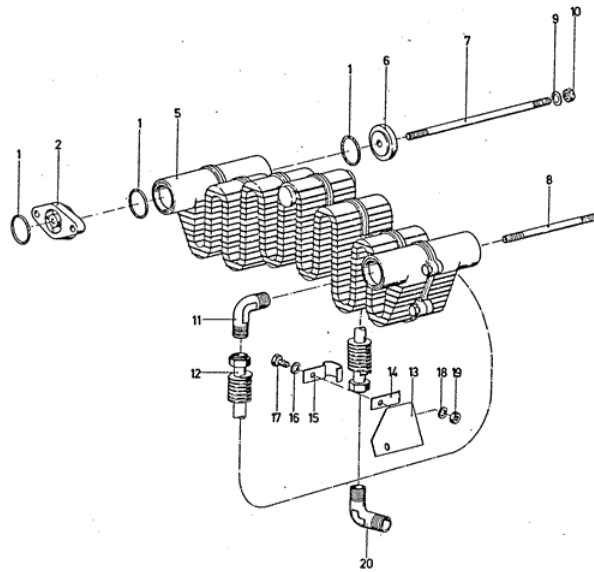

Ersatzteilservice. Ersatzteile

Aggregat MGK 421 Zwischen-u. Nachkühler

<u>Positionsnummer</u>	<u>Ersatzteil- Bestellnummer</u>	<u>Ersatzteilbezeichnung</u>	<u>Menge</u>	<u>Einheit</u>	<u>gültig bis</u>
1	5037726	Runddichtring	6	Stk	aktuell
5	5037411	Zwischenkühler -luftgekühlt	1	Stk	aktuell
6	5037791	Scheibe	2	Stk	aktuell
7	1244888	Stiftschraube 8x240	1	Stk	aktuell
8	1244870	Stiftschraube 8x230	1	Stk	aktuell
9	1240043	Flachdichtring 8x12x1	2	Stk	aktuell
11	1340488	Winkleinschraubverschraubung 1/2"-18	1	Stk	aktuell
12	5037825	Druckleitung kompl.bew.18x1265 NK MGK421	1	Stk	aktuell
13	5038153	Halterung	1	Stk	aktuell
14	5037809	Halterung	1	Stk	aktuell
15	5087440	Befestigungsschelle	1	Stk	aktuell
16	1339043	Scheibe	1	Stk	aktuell
17	1244615	Sechskantschraube 6x16	1	Stk	aktuell
18	1244805	Federscheibe 6,0	1	Stk	aktuell
19	1058627	Sechskantmutter M 6	1	Stk	aktuell
20	1361906	Winkelverschraubung 18	1	Stk	aktuell
21	5149471	Dichtungssatz MGK 421H	1	Stk	aktuell
21	5149463	Dichtungssatz MGK 421N	1	Stk	aktuell

a.A. ... Auf Anfrage

Aktuelle Sortierung: nach Positionsnummern

[Information zur Ersatzteil-Gültigkeit](#)

<< Zurück Abbrechen Anderes Modell >>