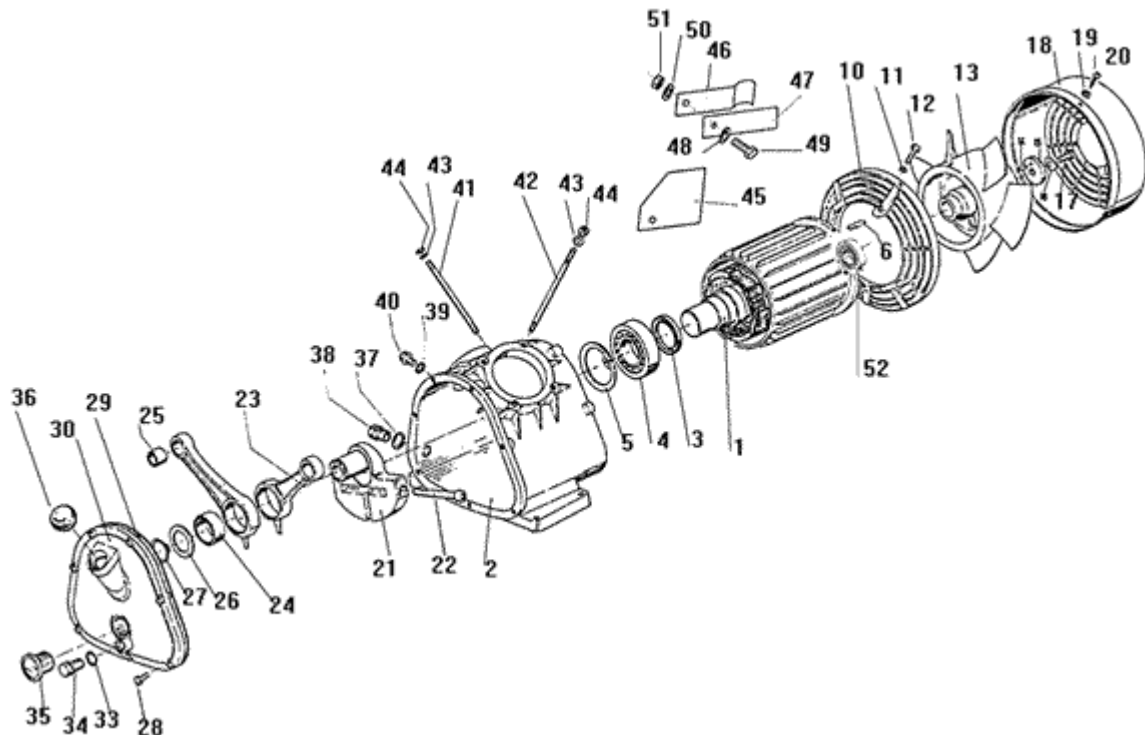

Ersatzteilservice. Ersatzteile

Aggregat MEK 851 Triebwerk - Motor

<u>Positionsnummer</u>	<u>Ersatzteil-Bestellnummer</u>	<u>Ersatzteilbezeichnung</u>	<u>Menge</u>	<u>Einheit</u>	<u>gültig bis</u>
1	5245238	Kurbelgehäuse m D-Motor kpl ATB 400/690	1	Stk	aktuell
3	1239896	Radialwellendichtring	1	Stk	aktuell
4	1287804	Rillenkugellager 6309 /C3 einreihig	1	Stk	aktuell
5	1074376	Sicherungsring für Bohrung	1	Stk	aktuell
10	5274097	Lüfterabdeckungsträger mit Luftleitblech	1	Stk	aktuell
11	1244805	Federscheibe 6,0	4	Stk	aktuell
12	1244615	Sechskantschraube 6x16	4	Stk	aktuell
13	5034657	Schwungradlüfter	1	Stk	aktuell
14	5063359	Scheibe komplett	1	Stk	aktuell
16	1238617	Scheibe 10,5	1	Stk	aktuell
17	1057959	Sechskantschraube	1	Stk	aktuell
18	5038278	Lüfterabdeckung	1	Stk	aktuell
19	1244805	Federscheibe 6,0	4	Stk	aktuell
20	1244912	Sechskantschraube 6x12	4	Stk	aktuell
21	5035571	Kurbelwange komplett	1	Stk	aktuell
23	5037676	Schubstange komplett	2	Stk	aktuell
24	1242551	Nadellager	2	Stk	aktuell
25	1198530	Nadellager	2	Stk	aktuell
26	5037742	Scheibe	1	Stk	aktuell
27	1073725	Sicherungsring für Welle	1	Stk	aktuell
29	5093562	Dichtungsschnur	1	Stk	aktuell
30	5037478	Gehäusedeckel komplett	1	Stk	aktuell
33	1237015	Flachdichtring 18x22x1,5	1	Stk	aktuell
34	1244789	Verschlußschraube 18x1,5	1	Stk	aktuell
35	5090162	Ölstandsschauglas	1	Stk	aktuell