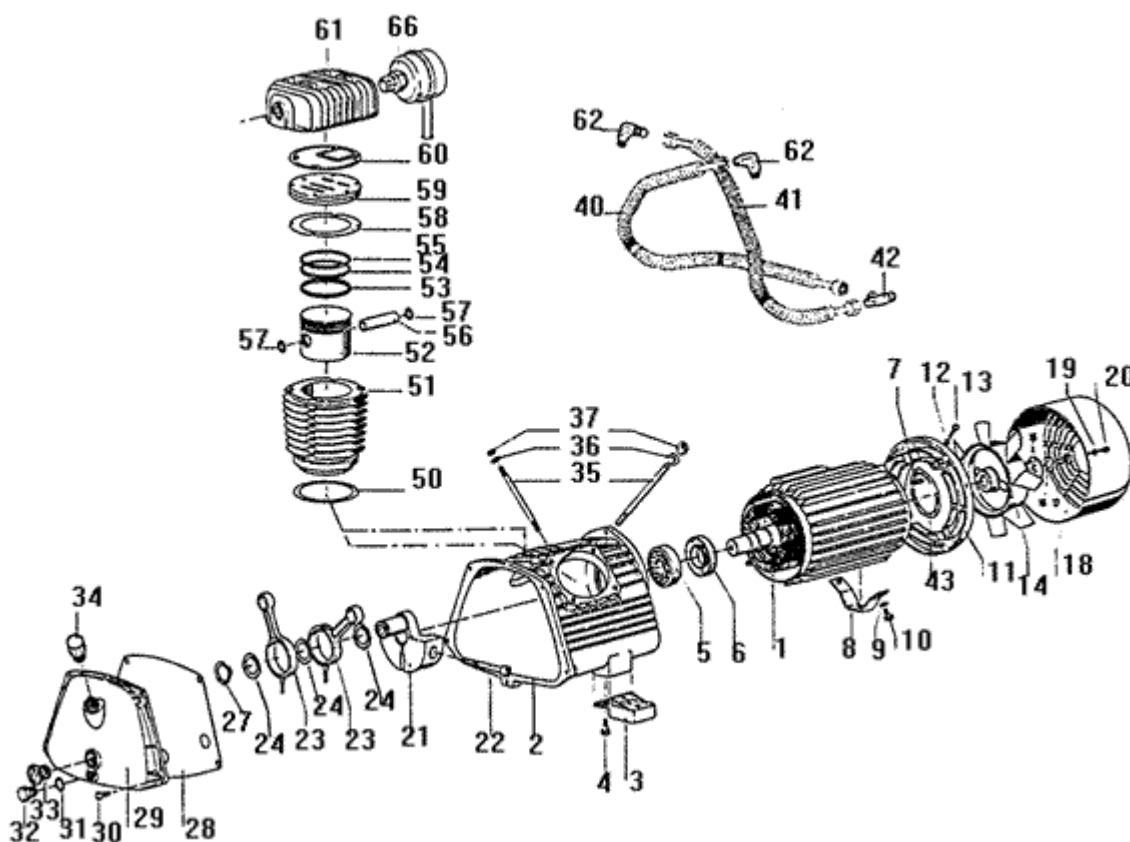

## Aggregat MEK 501

<u>Positionsnummer</u>	<u>Ersatzteil- Bestellnummer</u>	<u>Ersatzteilbezeichnung</u>	<u>Menge</u>	<u>Einheit</u>	<u>gültig bis</u>
1	5725007	Kurbelgehäuse mit D-Motor komplett	1	Stk	aktuell
2	5047519	Kurbelgehäuse	1	Stk	aktuell
3	5047501	Gehäusefuß (Gehäusekonsole)	2	Stk	aktuell
4	5051685	Zylinderschraube m.Innensechsk. M 8X 16	4	Stk	aktuell
5	1240704	Rillenkugellager 6306 /C3 einreihig	1	Stk	aktuell
6	1335892	Radialwellendichtring	1	Stk	aktuell
7	1348135	Paßfeder	1	Stk	aktuell
8	5034368	Motorfuß	1	Stk	aktuell
9	1244805	Federscheibe 6,0	2	Stk	aktuell
10	1244615	Sechskantschraube 6x16	2	Stk	aktuell
11	5037890	Lüfterabdeckungsträger komplett	1	Stk	aktuell
12	1244805	Federscheibe 6,0	4	Stk	aktuell
14	5044698	Schwungradlüfter	1	Stk	aktuell
15	5067749	Scheibe komplett	1	Stk	aktuell
16	1238617	Scheibe 10,5	1	Stk	aktuell
17	1057959	Sechskantschraube	1	Stk	aktuell
18	5037817	Lüfterabdeckung	1	Stk	aktuell
19	1238369	Federscheibe 5,0	4	Stk	aktuell
20	1240597	Zylinderblechschraube 4,8x13	4	Stk	aktuell
21	5086947	Kurbelwange komplett	1	Stk	aktuell
23	5044672	Schubstange	2	Stk	aktuell
24	5034913	Scheibe 45x35,5x0,5	3	Stk	aktuell
27	1073683	Sicherungsring für Welle	1	Stk	aktuell