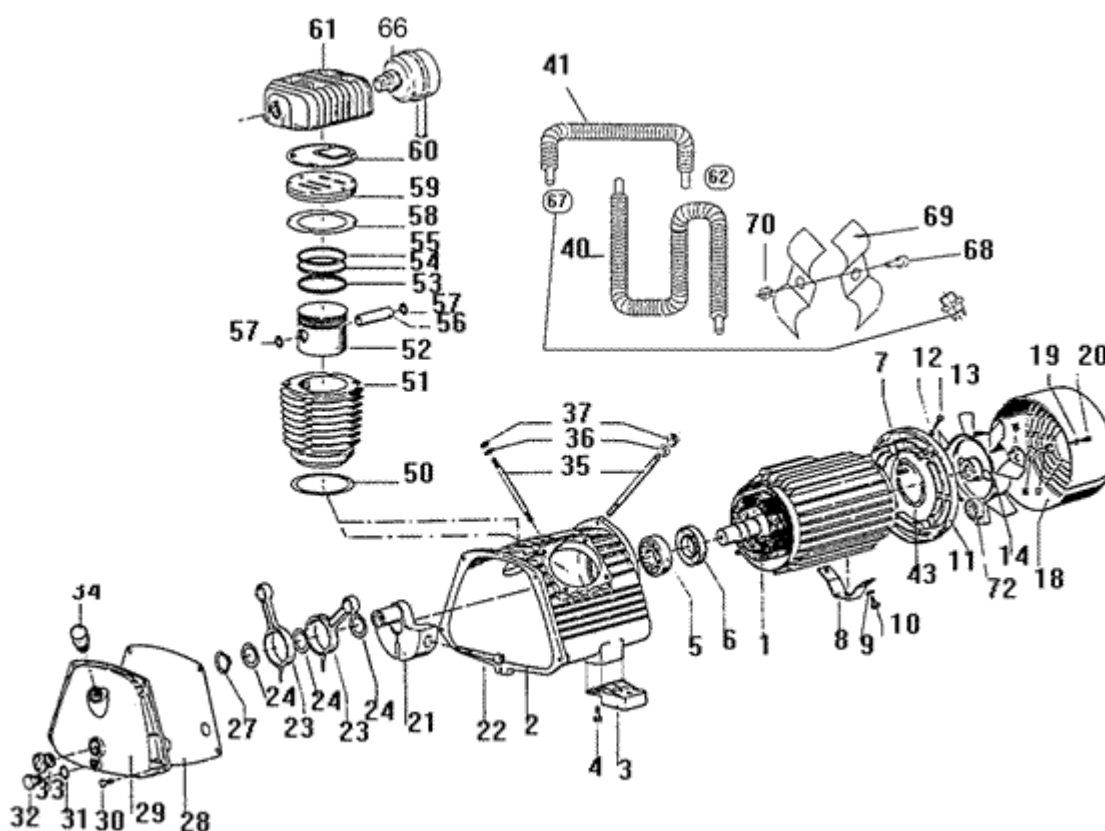

Ersatzteilservice. Ersatzteile

Aggregat MEK 461 W (Bestellnummer: 5118864)

<u>Positionsnummer</u>	<u>Ersatzteil-Bestellnummer</u>	<u>Ersatzteilbezeichnung</u>	<u>Menge</u>	<u>Einheit</u>	<u>gültig bis</u>
1	5734033	Gehäuse mit Motor 230V für MEK 461 W	1	Stk	aktuell
3	5047501	Gehäusefuß (Gehäusekonsole)	2	Stk	aktuell
4	5051685	Zylinderschraube m.Innensechsk. M 8X 16	4	Stk	aktuell
5	1240704	Rillenkugellager 6306 /C3 einreihig	1	Stk	aktuell
6	1335892	Radialwellendichtring	1	Stk	aktuell
7	1348135	Paßfeder	1	Stk	aktuell
8	5034368	Motorfuß	1	Stk	aktuell
9	1244805	Federscheibe 6,0	2	Stk	aktuell
10	1244615	Sechskantschraube 6x16	2	Stk	aktuell
11	5037890	Lüfterabdeckungsträger komplett	1	Stk	aktuell
12	1244805	Federscheibe 6,0	4	Stk	aktuell
14	503461L	Schwungradlüfter bearbeitet lackiert	1	Stk	aktuell
15	5067749	Scheibe komplett	1	Stk	aktuell
16	1238617	Scheibe 10,5	1	Stk	aktuell
17	1207190	Sechskantschraube 10x35	1	Stk	aktuell
18	5037817	Lüfterabdeckung	1	Stk	aktuell
19	1238369	Federscheibe 5,0	4	Stk	aktuell
20	1240597	Zylinderblechschraube 4,8x13	4	Stk	aktuell
21	5086947	Kurbelwange komplett	1	Stk	aktuell
23	5044672	Schubstange	2	Stk	aktuell
24	5034913	Scheibe 45x35,5x0,5	3	Stk	aktuell
27	1073683	Sicherungsring für Welle	1	Stk	aktuell
28	5047626	Flachdichtung -oval	1	Stk	aktuell