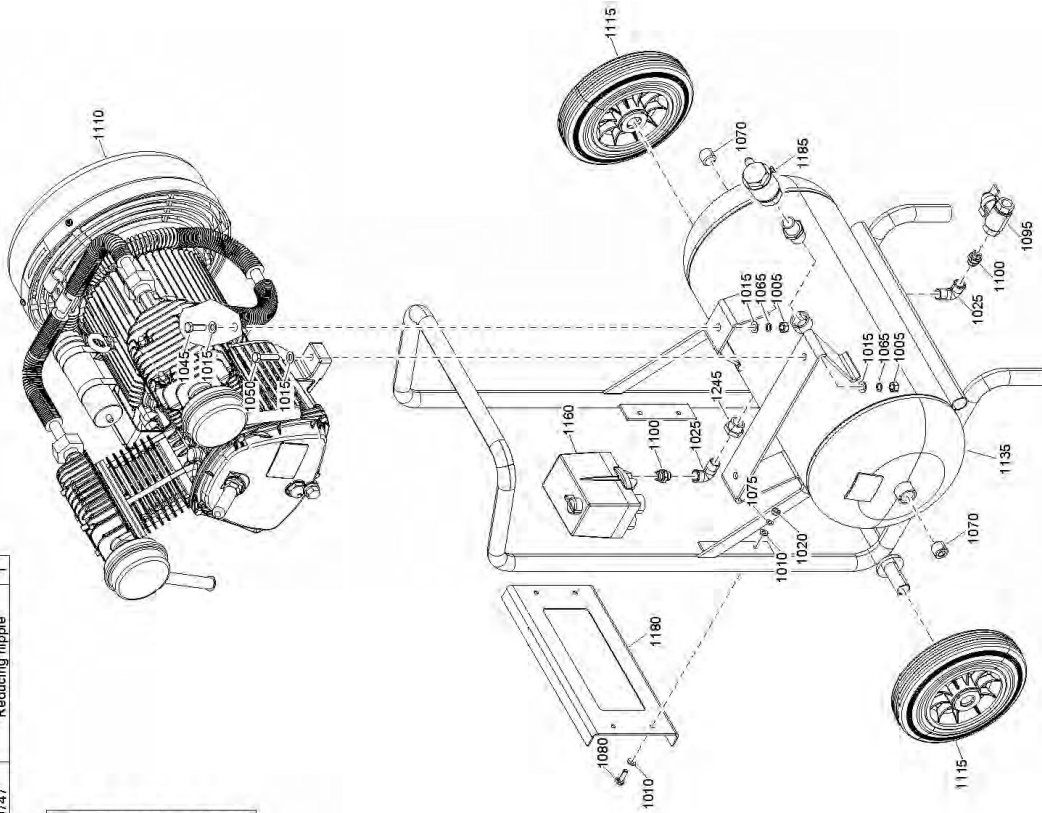

Not Illustrated			
Ref	Part Number	Designation	Qty
1085	6214 3464 00	Seeger	2
1080	RGA1372325	Elbow coupling	1
1105	RGA5075189	Regulator with manometer	1
1145	6214 3469 00	Maropola	1
1185	RGA5341632	Elbow coupling	1
1170	RGA5341592	Quick coupling	2
1180	RGA5343680	Cooler pipe	1
1240	RGA1249747	Reducing nipple	1

9820840103

8115435482

9820840103					
REF	ITEM N.	ITEM DESCRIPTION	ITEM DESCRIPTION	ITEM DESCRIPTION	Q.TY
1005	0266 2110 00	Nut			3
1010	RGA1031251	Washer			8
1015	0301 2335 00	Washer			12
1020	2236 1007 03	Nut			4
1025	RGA1117720	Elbow coupling			2
1030	RGA1117738	Elbow coupling			1
1035	RGA1118686	Coupling			1
1040	RGA1120427	Nipple			1
1045	0147 1325 03	Screw			1
1050	RGA1207141	Hexagon screw			2
1065	RGA1236801	Spring washer			3
1070	2236 1001 68	Plug			2
1075	RGA1244805	Spring washer			4
1080	0147 1247 03	Screw			4
1085	6214 3464 00	Seeger			2
1090	RGA1372325	Elbow coupling			1
1095	RGA1372556	Ball valve			1
1100	RGA5068911	Nipple			2
1105	RGA5075189	Regulator with manometer			1
1110	1305 5051 13	Power pack			1
1115	2236 1121 79	Wheel			2
1125	RGA5193545	Safety valve			1
1135	1305 5001 77	Vessel			1
1145	6214 3459 00	Knob			1
1155	RGA5245303	Manometer			1
1160	2236 1122 92	Pressure switch			1
1165	RGA5341632	Elbow coupling			1
1170	RGA5341592	Quick coupling			2

9820840103					
REF	ITEM N.	ITEM DESCRIPTION	ITEM DESCRIPTION	ITEM DESCRIPTION	Q.TY
1180	RGA5343648	Cover			1
1185	RGA5343664	Check valve			1
1190	RGA5343680	Cooler pipe			1
1240	RGA1249747	Reducing nipple			1
1245	1503 2564 12	Nipple			1
1250	2236 1001 67	Plug			2