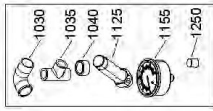

Not Illustrated			
Ref	Part Number	Designation	Qty
1085	6214 3464 00	Seeger	2
1080	RGA1372325	Elbow coupling	1
1105	RGA5075189	Regulator with manometer	1
1145	6214 3469 00	Maropola	1
1185	RGA5341632	Elbow coupling	1
1170	RGA5341592	Quick coupling	2
1180	RGA5343680	Cooler pipe	1
1240	RGA1249747	Reducing nipple	1

9820840103

8115435482

9820840103					
REF	ITEM N.	ITEM DESCRIPTION	ITEM DESCRIPTION	ITEM DESCRIPTION	Q.TY
1005	0266 2110 00	Nut			3
1010	RGA1031251	Washer			8
1015	0301 2335 00	Washer			12
1020	2236 1007 03	Nut			4
1025	RGA1117720	Elbow coupling			2
1030	RGA1117738	Elbow coupling			1
1035	RGA1118686	Coupling			1
1040	RGA1120427	Nipple			1
1045	0147 1325 03	Screw			1
1050	RGA1207141	Hexagon screw			2
1065	RGA1236801	Spring washer			3
1070	2236 1001 68	Plug			2
1075	RGA1244805	Spring washer			4
1080	0147 1247 03	Screw			4
1085	6214 3464 00	Seeger			2
1090	RGA1372325	Elbow coupling			1
1095	RGA1372556	Ball valve			1
1100	RGA5068911	Nipple			2
1105	RGA5075189	Regulator with manometer			1
1110	1305 5051 13	Power pack			1
1115	2236 1121 79	Wheel			2
1125	RGA5193545	Safety valve			1
1135	1305 5001 77	Vessel			1
1145	6214 3459 00	Knob			1
1155	RGA5245303	Manometer			1
1160	2236 1122 92	Pressure switch			1
1165	RGA5341632	Elbow coupling			1
1170	RGA5341592	Quick coupling			2

9820840103					
REF	ITEM N.	ITEM DESCRIPTION	ITEM DESCRIPTION	ITEM DESCRIPTION	Q.TY
1180	RGA5343648	Cover			1
1185	RGA5343664	Check valve			1
1190	RGA5343680	Cooler pipe			1
1240	RGA1249747	Reducing nipple			1
1245	1503 2564 12	Nipple			1
1250	2236 1001 67	Plug			2