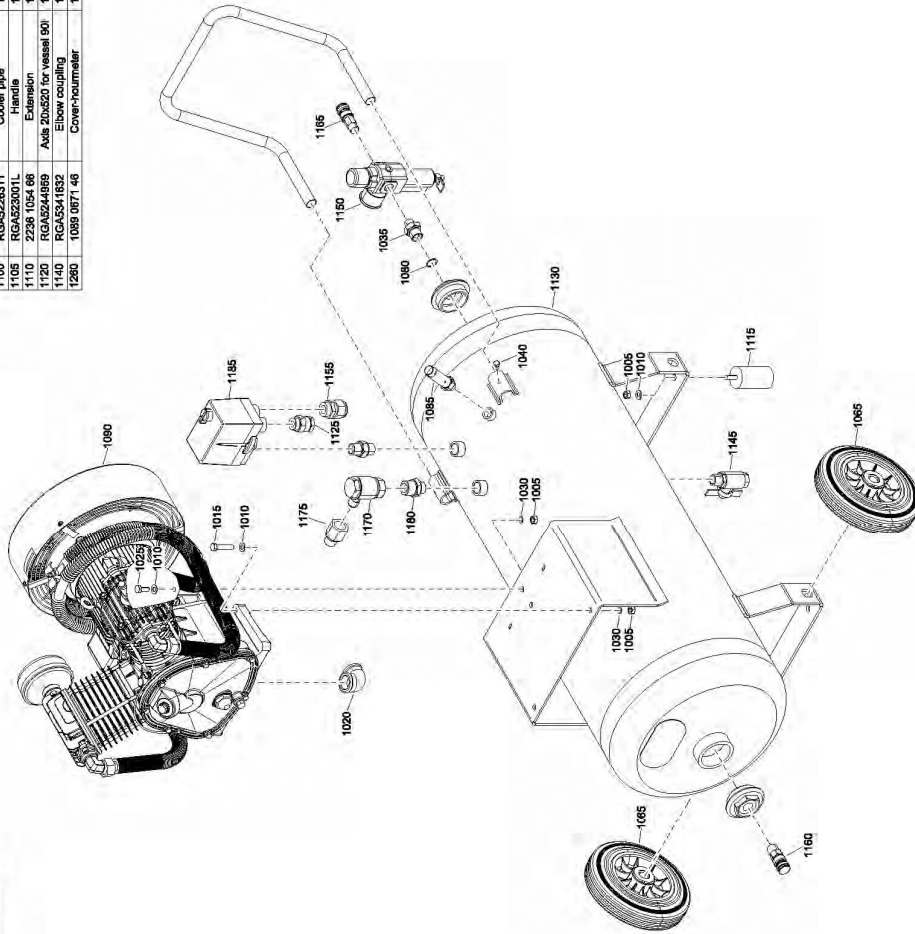

Not illustrated			
Ref	Part Number	Designation	Qty
1045	2236 1002 86	Elbow	1
1075	8274 894 00	Sealring	2
1076	8274 894 00	Sealring	2
1100	RGAS238311	Cooler pipe	1
1108	RGAS23001L	Handle	1
1110	2236 1054 86	Extension	1
1120	RGAS24899	Axis 20x203 for vessel 90	1
1140	RGAS341832	Elbow coupling	1
1260	1099 0871 46	Cover-hoummer	1

9820840115

8115455861

9820840115					
REF	ITEM N.	ITEM DESCRIPTION	ITEM DESCRIPTION	ITEM DESCRIPTION	Q.TY
005	0266 2110 00	Nut			5
010	0301 2335 00	Washer			5
015	2236 1006 38	Screw			2
020	RGA1117415	Elbow coupling			1
025	0147 1323 03	Screw			1
030	RGA1236801	Spring washer			3
035	1503 2564 12	Nipple			1
040	RGA1244912	Hexagon screw			2
045	2236 1002 86	Elbow			1
050	6214 3464 00	Seeger			2
065	2236 1121 79	Wheel			2
075	RGA5191408	Coupling			1
080	RGA5192364	Gasket			1
085	RGA5193537	Safety valve			1
090	1305 5051 15	Power pack			1
100	RGA5226311	Cooler pipe			1
105	RGA523001L	Handle			1
110	2236 1054 66	Extension			1
115	6214 3456 00	Antivibration pad			2
120	RGA5244959	Axis			1
125	0698 5140 41	Cable gland			2
130	1305 5001 80	Vessle			1
135	RGA5245303	Manometer			1
140	RGA5341632	Elbow coupling			1
145	6210 7202 00	Ball valve			1
150	RGA5326541	Regulator			1
155	0698 5141 22	Cable gland			1
160	RGA5341576	Quick coupling			1
165	RGA5341584	Quick coupling			1

9820840115					
REF	ITEM N.	ITEM DESCRIPTION	ITEM DESCRIPTION	ITEM DESCRIPTION	Q.TY
170	RGA5345376	Check valve			1
175	RGA5345448	Coupling			1
180	RGA5345584	Nipple			1
185	2236 1122 90	Pressure switch			1
230	RGA1249747	Reducing nipple			1
235	2236 1001 67	Plug			2
260	1089 0671 46	Cover-hourmeter			1