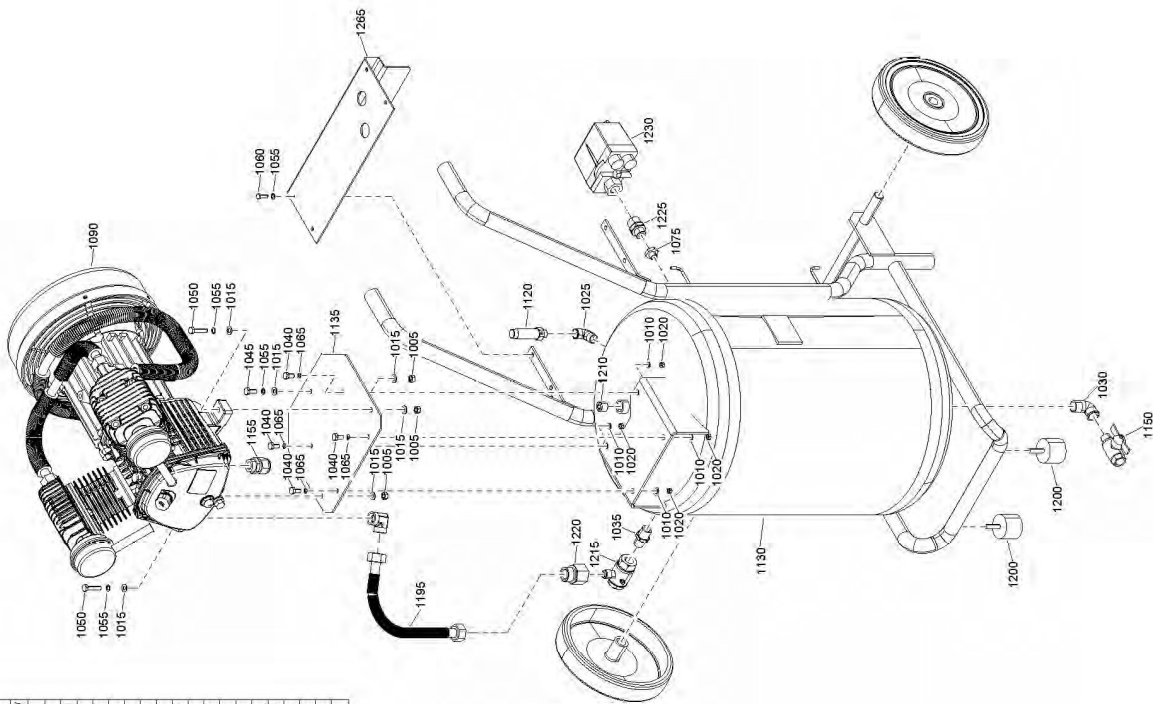

Ref	Part Number	Designation	Qty
1070	6214.3464.00	Seegr	2
1080	RGAS1373182	Nipple	1
1085	1305.0000.65	Shaper	2
1105	RGAS191425	Micro lubricator	1
1110	RGAS191581	Reg without manometer	1
1115	RGAS199891	Coupling	1
1145	RGAS341832	Elbow coupling	1
1160	RGAS341592	Quick coupling	3
1165	RGAS341600	Nut	1
1170	RGAS341608	Elbow coupling	3
1175	RGAS341616	Elbow coupling	2
1180	RGAS341824	Elbow coupling	3
1185	RGAS341832	Elbow coupling	2
1190	2236.1002.50	Elbow	2
1245	2236.1051.61	Plug	2
1250	2236.1051.62	Pleading workshop	2
1255	6214.3479.00	Roda 250 Pro estetica	2
1260	6214.3449.00	Manometer	1
1315	2236.1001.67	Plug	2
1340	1088.0671.46	Cover-hourmeter	1

9820840124

8115435487

9820840124					
REF	ITEM N.	ITEM DESCRIPTION	ITEM DESCRIPTION	ITEM DESCRIPTION	Q.TY
1005	0266 2110 00	Nut			3
1010	RGA1031251	Washer			4
1015	0301 2335 00	Washer			7
1020	2236 1007 03	Nut			4
1025	RGA1117738	Elbow coupling			1
1030	RGA1117746	Elbow coupling			1
1035	1503 2564 12	Nipple			1
1040	0147 1322 03	Hexagon bolt			4
1045	0147 1323 03	Screw			1
1050	RGA1207141	Hexagon screw			2
1055	RGA1236801	Spring washer			7
1060	0147 1247 03	Screw			4
1065	RGA1244805	Spring washer			4
1070	6214 3464 00	Seeger			2
1075	RGA1372317	Nipple			1
1080	RGA1373182	Nipple			1
1085	1305 0000 65	Spacer			2
1090	1305 5051 14	Power pack			1
1095	RGA5068911	Nipple			1
1105	RGA5181425	Micro lubricator			1
1110	RGA5181581	Regulator without manometer			1
1115	RGA5189691	Coupling			1
1120	RGA5193537	Safety valve			1
1130	1305 5001 84	Vessel			1
1135	1305 4001 00	Base plate			1
1140	0698 5140 41	Cable gland			2
1145	RGA5341632	Elbow coupling			1
1150	6210 7202 00	Ball valve			1
1155	0698 5141 22	Cable gland			1
1160	RGA5341592	Quick coupling			3