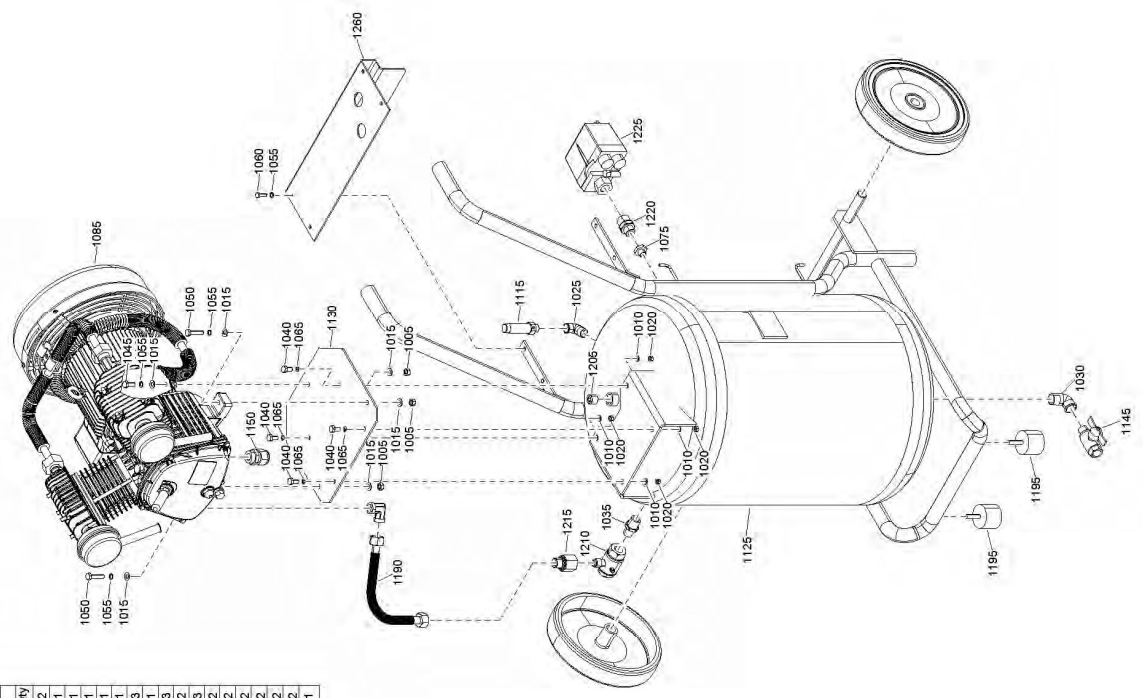

9820840123

Not Illustrated

Ref	Part Number	Designation	Qty
1970	6214 3464 00	Seeger	2
1980	RGA1373182	Nipple	1
1100	RGA5181425	Micro lubricator	1
1105	RGA5181581	Reg with manometer	1
1110	RGA5189591	Coupling	1
1140	RGA5341652	Elbow coupling	1
1155	RGA5341652	Elbow coupling	3
1160	RGA5341650	Nut	1
1165	RGA5341608	Elbow coupling	3
1172	RGA5341616	Elbow coupling	2
1175	RGA5341623	Elbow coupling	3
1185	RGA5341623	Elbow coupling	2
1185	2238 1032 60	Elbow	2
1340	2238 1051 81	Plug	2
1350	6214 3476 00	Ruota	2
1355	6214 3478 00	Ruota	2
1365	2238 1031 87	Manometer	2
1310	2238 1031 87	Plug	2
1330	1088 0671 46	Cover	1

8115435480

9820840123					
REF	ITEM N.	ITEM DESCRIPTION	ITEM DESCRIPTION	ITEM DESCRIPTION	Q.TY
1005	0266 2110 00	Nut			4
1010	RGA1031251	Washer			7
1015	0301 2335 00	Washer			4
1020	2236 1007 03	Nut			1
1025	RGA1117738	Elbow coupling			1
1030	RGA1117746	Elbow coupling			1
1035	1503 2564 12	Nipple			4
1040	0147 1322 03	Hexagon bolt			1
1045	0147 1323 03	Screw			2
1050	RGA1207141	Hexagon screw			7
1055	RGA1236801	Spring washer			4
1060	0147 1247 03	Screw			4
1065	RGA1244805	Spring washer			2
1070	6214 3464 00	Seeger			1
1075	RGA1372317	Nipple			1
1080	RGA1373182	Nipple			1
1085	1305 5051 12	Power pack			1
1090	RGA5068911	Nipple			1
1100	RGA5181425	Micro lubricator			1
1105	RGA5181581	Reg without manometer			1
1110	RGA5189691	Coupling			1
1115	RGA5193537	Safety valve			1
1125	1305 5001 84	Vessel			1
1130	1305 4001 00	Base plate			2
1135	0698 5140 41	Cable gland			1
1140	RGA5341632	Elbow coupling			1
1145	6210 7202 00	Ball valve			1
1150	0698 5141 22	Cable gland			3
1155	RGA5341592	Quick coupling			1
1160	RGA5341600	Nut			