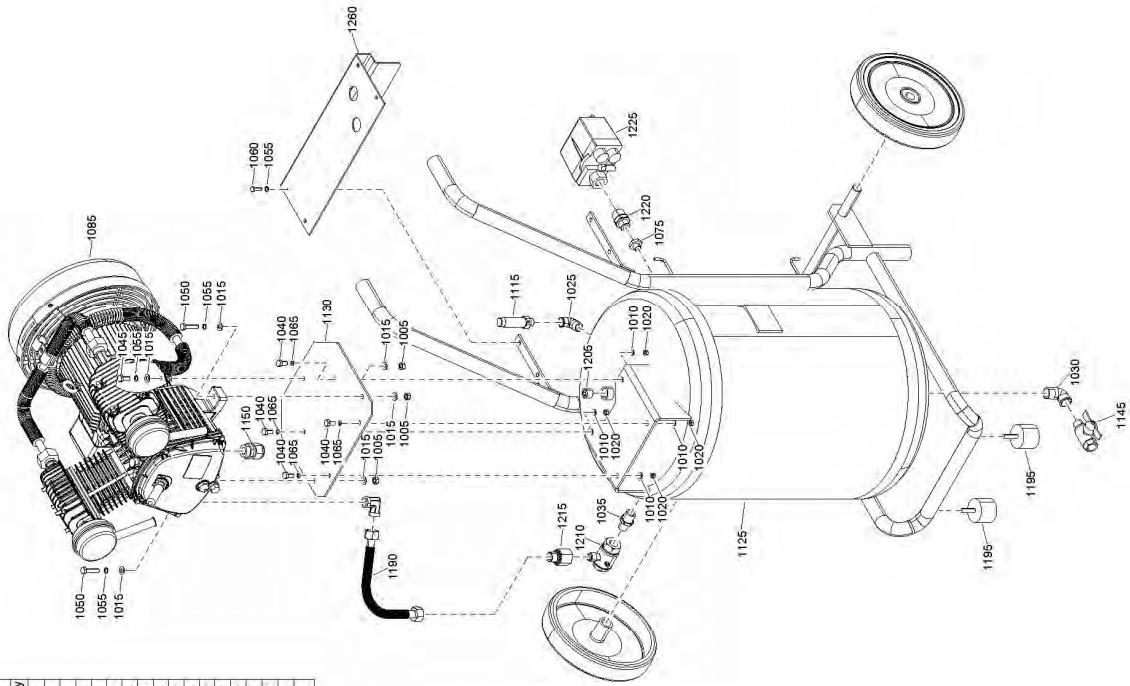

9820840123

Not Illustrated

Ref	Part Number	Designation	Qty
1970	6214 3464 00	Seeger	2
1980	RGA1373182	Nipple	1
1100	RGA5181425	Micro lubricator	1
1105	RGA5181581	Reg with manometer	1
1110	RGA5189591	Coupling	1
1140	RGA5341652	Elbow coupling	1
1155	RGA5341652	Elbow coupling	3
1160	RGA5341690	Nut	1
1165	RGA5341698	Elbow coupling	3
1172	RGA5341616	Elbow coupling	2
1175	RGA5341653	Elbow coupling	3
1185	RGA5100260	Elbow coupling	2
1185	2238 1051 81	Blow	2
1340	6274 3476 00	Plug	2
1350	6274 3476 00	Ruota	2
1355	6274 3476 00	Ruota	2
1310	2238 1091 87	Manometer	2
1330	1088 0671 46	Plug	2
		Cover	1

8115435480

9820840123					
REF	ITEM N.	ITEM DESCRIPTION	ITEM DESCRIPTION	ITEM DESCRIPTION	Q.TY
1005	0266 2110 00	Nut			4
1010	RGA1031251	Washer			7
1015	0301 2335 00	Washer			4
1020	2236 1007 03	Nut			1
1025	RGA1117738	Elbow coupling			1
1030	RGA1117746	Elbow coupling			1
1035	1503 2564 12	Nipple			4
1040	0147 1322 03	Hexagon bolt			1
1045	0147 1323 03	Screw			2
1050	RGA1207141	Hexagon screw			7
1055	RGA1236801	Spring washer			4
1060	0147 1247 03	Screw			4
1065	RGA1244805	Spring washer			2
1070	6214 3464 00	Seeger			1
1075	RGA1372317	Nipple			1
1080	RGA1373182	Nipple			1
1085	1305 5051 12	Power pack			1
1090	RGA5068911	Nipple			1
1100	RGA5181425	Micro lubricator			1
1105	RGA5181581	Reg without manometer			1
1110	RGA5189691	Coupling			1
1115	RGA5193537	Safety valve			1
1125	1305 5001 84	Vessel			1
1130	1305 4001 00	Base plate			2
1135	0698 5140 41	Cable gland			1
1140	RGA5341632	Elbow coupling			1
1145	6210 7202 00	Ball valve			1
1150	0698 5141 22	Cable gland			3
1155	RGA5341592	Quick coupling			1
1160	RGA5341600	Nut			