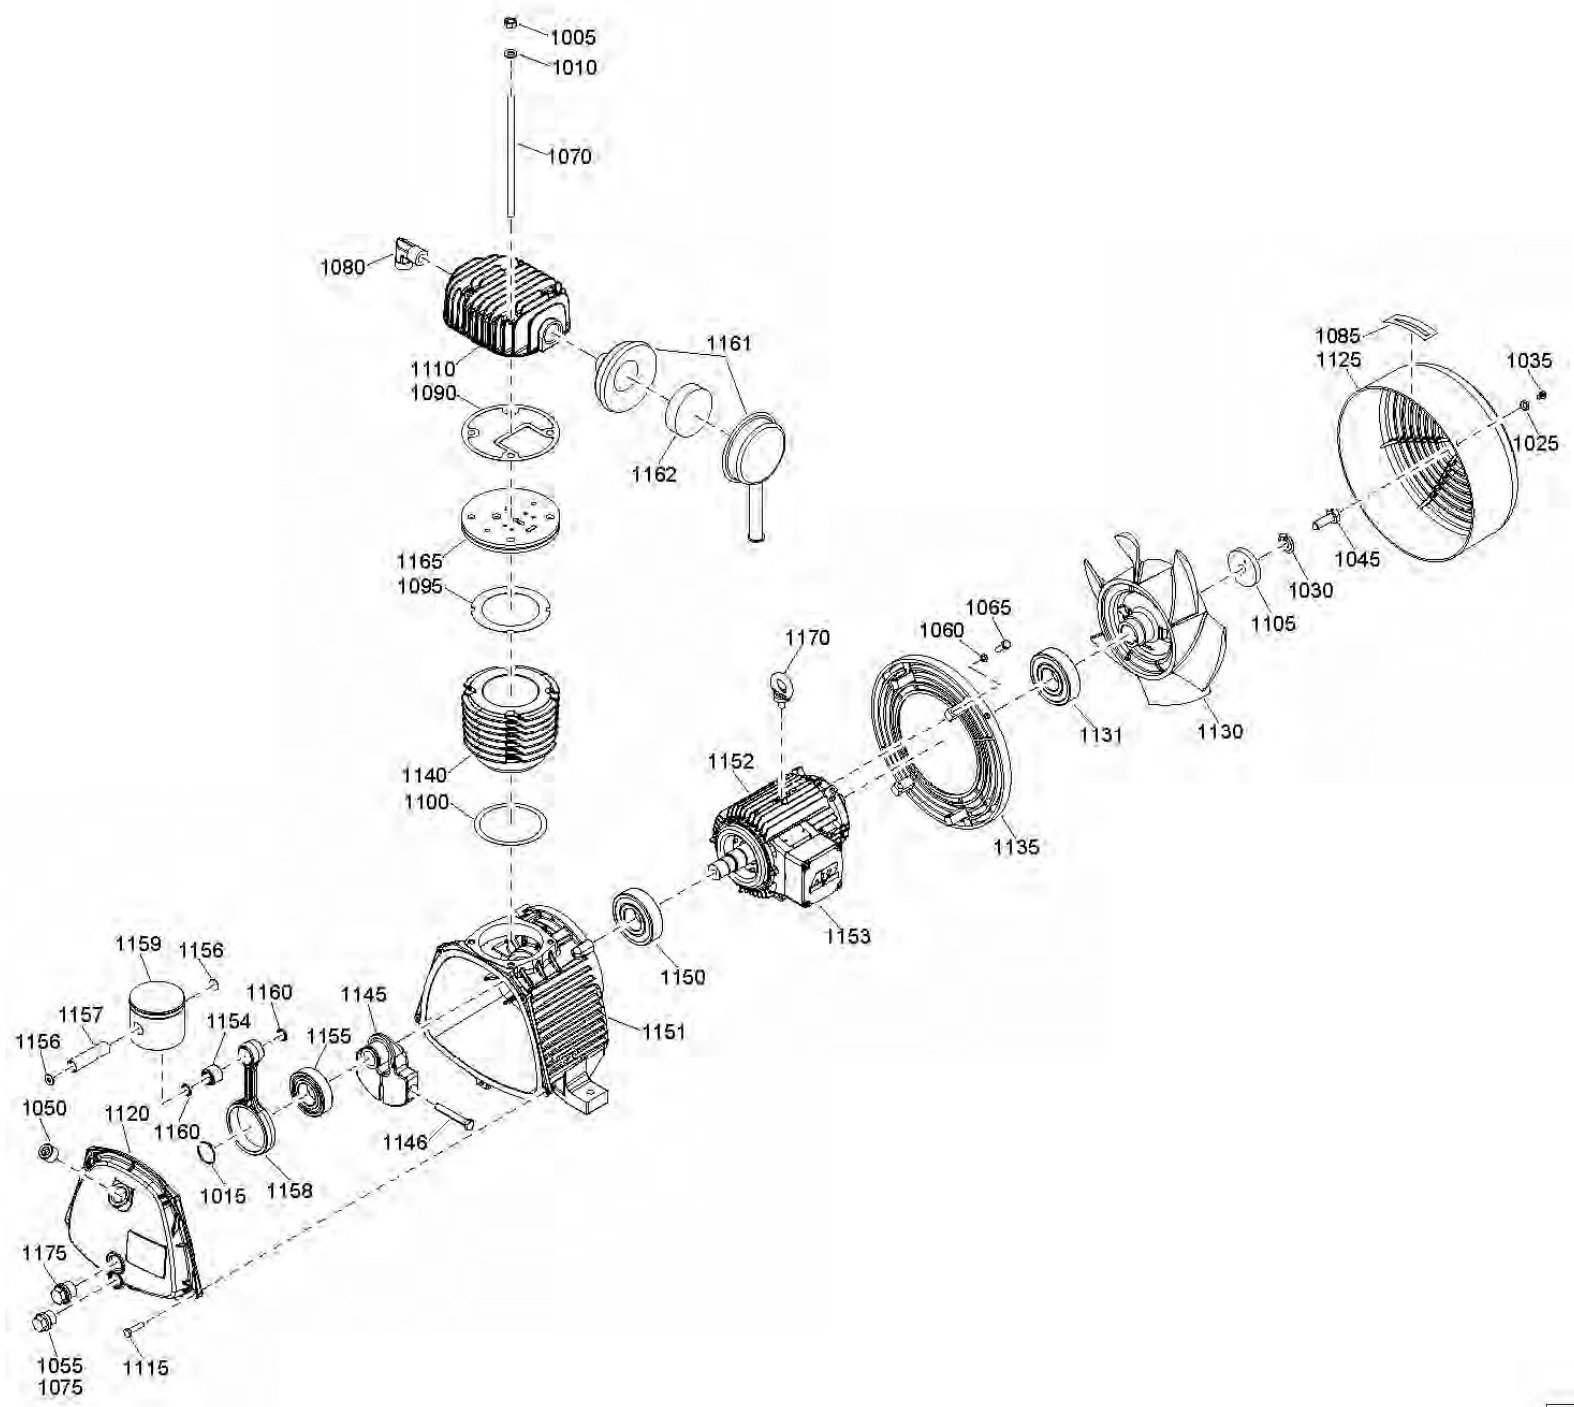

1040

Kit

1305505128 - MKK-O-236 D					
REF	ITEM N.	ITEM DESCRIPTION	ITEM DESCRIPTION	ITEM DESCRIPTION	QTY
?	2236115408	Filter element			1
REF	ITEM N.	ITEM DESCRIPTION	ITEM DESCRIPTION	ITEM DESCRIPTION	QTY
1165	1305 5093 94	Valve plate assy			1
PISTON RING KIT LP CYLINDER CODE 2901320408					
REF	ITEM N.	ITEM DESCRIPTION			QTY
1010	0301 2335 00	Washer			4
1090	1305 5089 10	Gasket			1
1095	1305 5088 90	Gasket			2
1100	1305 5088 30	Gasket			1
1159	1305 5052 00	Piston + ring			1

List

1305505128 - MKK-O-236 D					
<i>REF</i>	<i>ITEM N.</i>	<i>ITEM DESCRIPTION</i>	<i>ITEM DESCRIPTION</i>	<i>ITEM DESCRIPTION</i>	<i>Q.TY</i>
	1305 5051 28	AGGR MKK-O-236 D			
1005	0266 2110 00	Nut			4
1010	0301 2335 00	Washer			4
1015	0335 1132 00	Circlip			1
1025	1305 5087 55	Spring washer			4
1030	1305 5087 85	Locking washer			1
1035	1305 5087 75	Screw			4
1040	0147 1247 03	Screw			2
1045	0147 1110 57	Hexagon screw			1
1050	2236 1001 68	Tappo			1
1055	1305 5089 60	Plug screw			1
1060	1305 5087 95	Spring washer			4
1065	0147 1247 03	Screw			4
1070	1305 5087 45	Stud			4
1075	1305 5094 72	Plug screw			1
1080	1305 5092 90	Elbow coupling			1
1085	1305 5092 85	Label			1
1090	1305 5089 10	Gasket			1
1095	1305 5088 90	Gasket			1
1100	1305 5088 30	Gasket			1
1105	1305 5087 20	Disc			1
1110	1305 5026 00	Cylinder head			1
1115	0147 1249 03	Hexagon screw			5
1120	1305 5044 00	Crankcase cover			1
1125	1305 5092 80	Fancover			1
1130	1305 5027 00	Flywheel			1
1131		Fan bearing			1